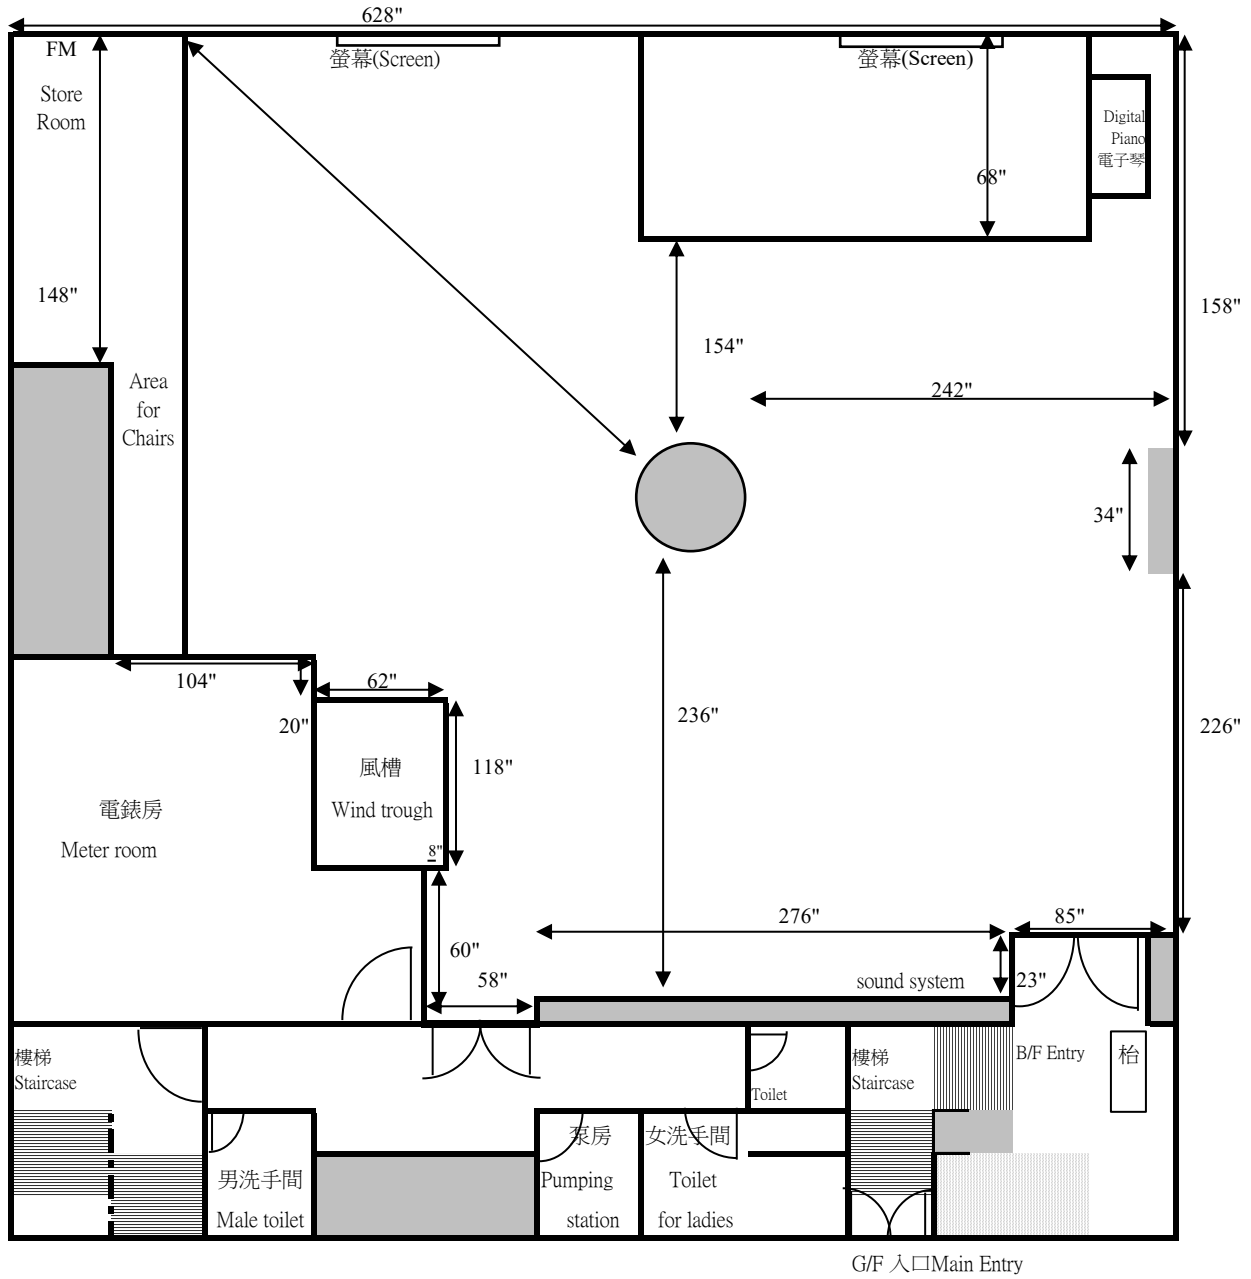

突破中心禮堂 基本設施位置參考圖

Breakthrough Centre Auditorium Infrastructure location reference map

G/F 入口 Main Entry